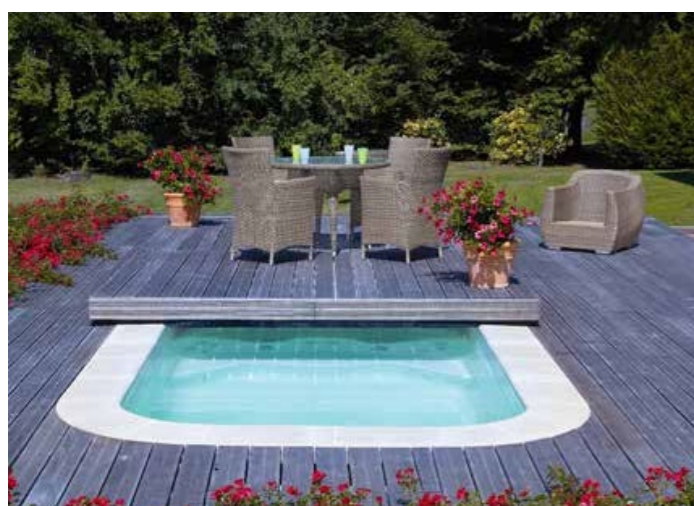

“PER TUTTI” é un prodotto di Sorgente Solare Piscine

- **Una vera piscina** pensata per realizzare un sogno, con una spesa contenuta rispetto alle piscine tradizionali.
- **Minimi costi di gestione**, grazie a una riduzione dei consumi energetici e del trattamento acque.
- **Migliora gli spazi esterni**, senza rinunciare al giardino.
- **Anche per ambienti interni**, per creare un angolo unico con facilità.

A richiesta si può allestire la Piscina Per Tutti con i seguenti accessori e funzionalità, un vero concentrato di tecnologia per il vostro benessere:

- **IDROMASSAGGIO DINAMICO**
- **NUOTO CONTRO CORRENTE**
- **SEDUTE E LETTINO IDROMASSAGGIO**
- **SISTEMA AUTOMATICO DI RISCALDAMENTO**
- **COPERTURA SCORREVOLE**

La Piscina Per Tutti Sorgente Solare si adatta perfettamente **anche in ambienti interni.**

La Piscina Per Tutti Sorgente Solare si adatta perfettamente **anche in spazi ridotti.**

La Piscina Per Tutti Sorgente Solare consente una installazione **in pochi giorni.**

DIMENSIONI

Sono disponibili vari modelli di vasche in forme e dimensioni a partire da Mt. 2,50 x 5 e fino a 3 x 7 mt.

GARANZIA

Piacevole ed affidabile, per poter usufruire della Garanzia di 10 anni, la Piscina e gli impianti tecnici devono essere installati dai nostri tecnici specializzati.